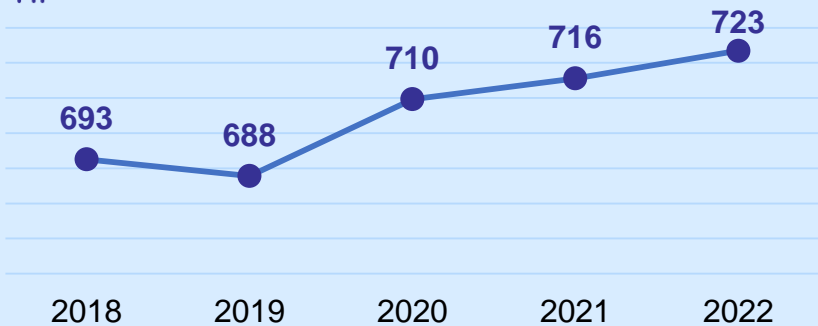

Ленинградская область

Число посетителей, тысяч

Число музеев

Общий объем музейного фонда, тысяч единиц

Среднее число выставок в расчете на 10 тыс. человек населения

* по данным Минкультуры России, за 2022 год